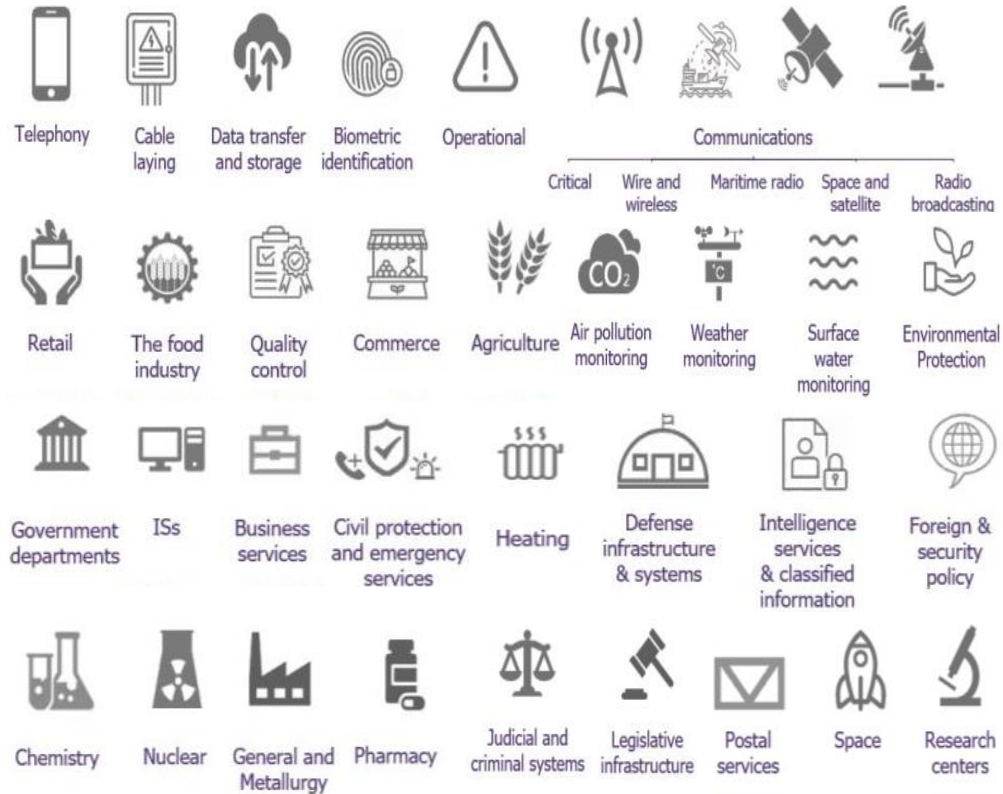

kritikus infrastruktúra - amely elengedhetetlen létfontosságú társadalmi feladatok ellátásához

*2008/114/EK irányelv
az európai kritikus
infrastruktúrák
azonosításáról és
kijelöléséről, valamint
védelmük javítása
szükségességének
értékeléséről*

Kritikus infrastruktúrák védelme – Lrtv.

- kockázat felmérés, kockázatelemzés, kockázatértékelés, kockázatkezelés
- dokumentált intézkedések megelőzésre, elhárításra, helyreállításra
- információbiztonsági követelmények
- Üzemeltetői Biztonsági Terv (ÜBT)
- Egységes Digitális Rádiótávközlő rendszer (EDR)
- komplex ellenőrzés, komplex gyakorlat
- kritikus munkakörben foglalkoztatottak
- rendkívüli helyzetkezelés
- biztonsági összekötő személy
(kapcsolattartás, ÜBT, RE-vizsgálat)

Kritikus infrastruktúrák védelme

Biztonsági környezet változásai – ellátási láncok

*2022/2557/EU irányelv
a kritikus szervezetek
ellenálló képességéről és a
2008/114/EK tanácsi
irányelv hatályon kívül
helyezéséről*